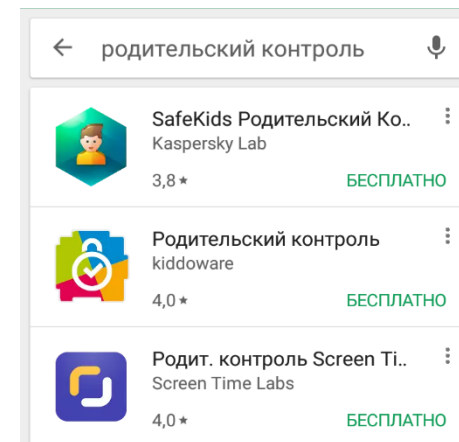

## *Вы спокойны, потому что дети всегда в поле зрения*

- Вы всегда знаете, где находится ваш ребенок.
- Вы можете отслеживать местоположение ребенка в онлайн-режиме со своего мобильного устройства или компьютера.
- Ваше важное сообщение дети никогда не пропустят, потому что оно будет автоматически выведено на экран «детского» планшета или смартфона.

## «РОДИТЕЛЬСКИЙ КОНТРОЛЬ» ДЛЯ ОПЕРАЦИОННОЙ СИСТЕМЫ ANDROID

1. Открываем магазин приложений Play Market (Google Play)

2. В строке поиска вводим «Родительский контроль»